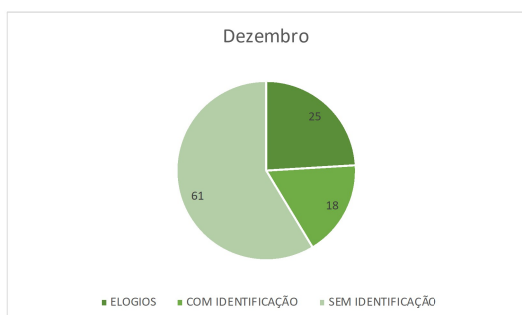

Indicadores Ouvidoria – DEZEMBRO 2023

Dezembro

■ E-MAIL ■ CAIXA DE SUGESTÃO ■ OUVIDORIA ■ PRESENCIAL

- E-mail: 0
- Caixa de sugestão: 104
- Ouvidoria: 2
- Presencial: 3.724

Percentual das demandas recebidas através dos canais:

- Caixa de sugestão:

■ ELOGIOS ■ COM IDENTIFICAÇÃO ■ SEM IDENTIFICAÇÃO

- Presencial