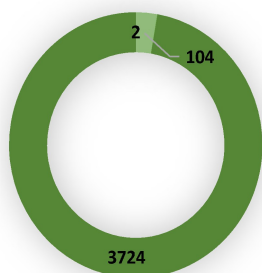

Indicadores Ouvidoria – DEZEMBRO 2023

Dezembro

■ E-MAIL ■ CAIXA DE SUGESTÃO ■ OUVIDORIA ■ PRESENCIAL

- E-mail: 0
- Caixa de sugestão: 104
- Ouvidoria: 2
- Presencial: 3.724

Percentual das demandas recebidas através dos canais:

- Caixa de sugestão:

■ ELOGIOS ■ COM IDENTIFICAÇÃO ■ SEM IDENTIFICAÇÃO

- Presencial